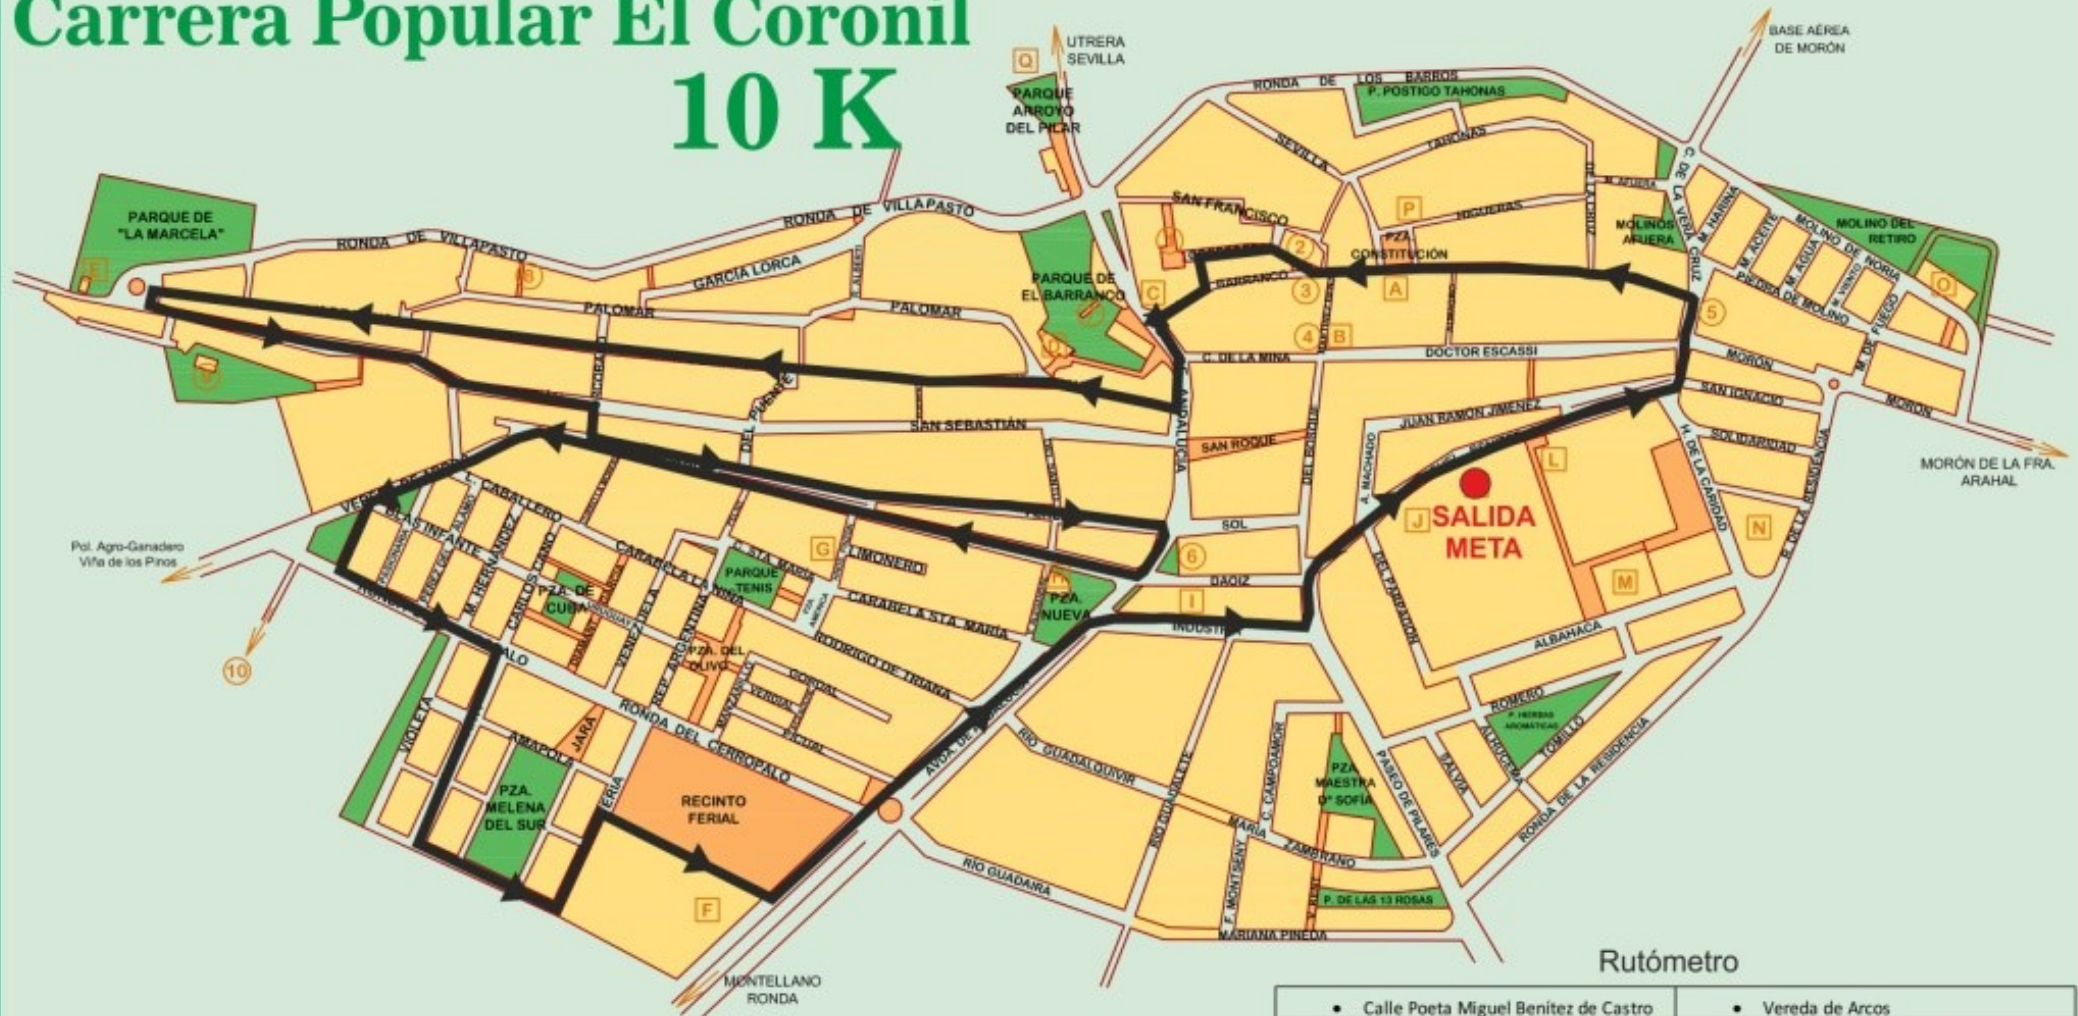

Carrera Popular El Coronil 10 K

Rutómetro

• Calle Poeta Miguel Benitez de Castro	• Vereda de Arcos
• Calle Real	• Ignacio Ellacuría
• Plaza Constitución	• Ronda del Cerro Palo
• Calle Corredora	• C/ Margarita
• Cura Barranco	• C/ Utopía
• Avd. Andalucía	• C/ Feria
• Primero de Mayo	• Recinto Ferial
• San Sebastián	• Avd. Andalucía
• Callejón de Corcabado	• C/ Industria
• Torbis	• C/ Del Bosque
• Verea	• Calle Poeta Miguel Benitez de Castro
• Avd. Andalucía	
• Torbis	